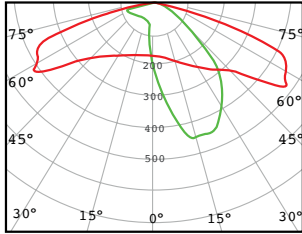

SOKAK ARMATÜRÜ - STREETRAY LUMINAIRE LYS 50/T2 80W

cd/klm
— C0 - C180 — C90 - C270